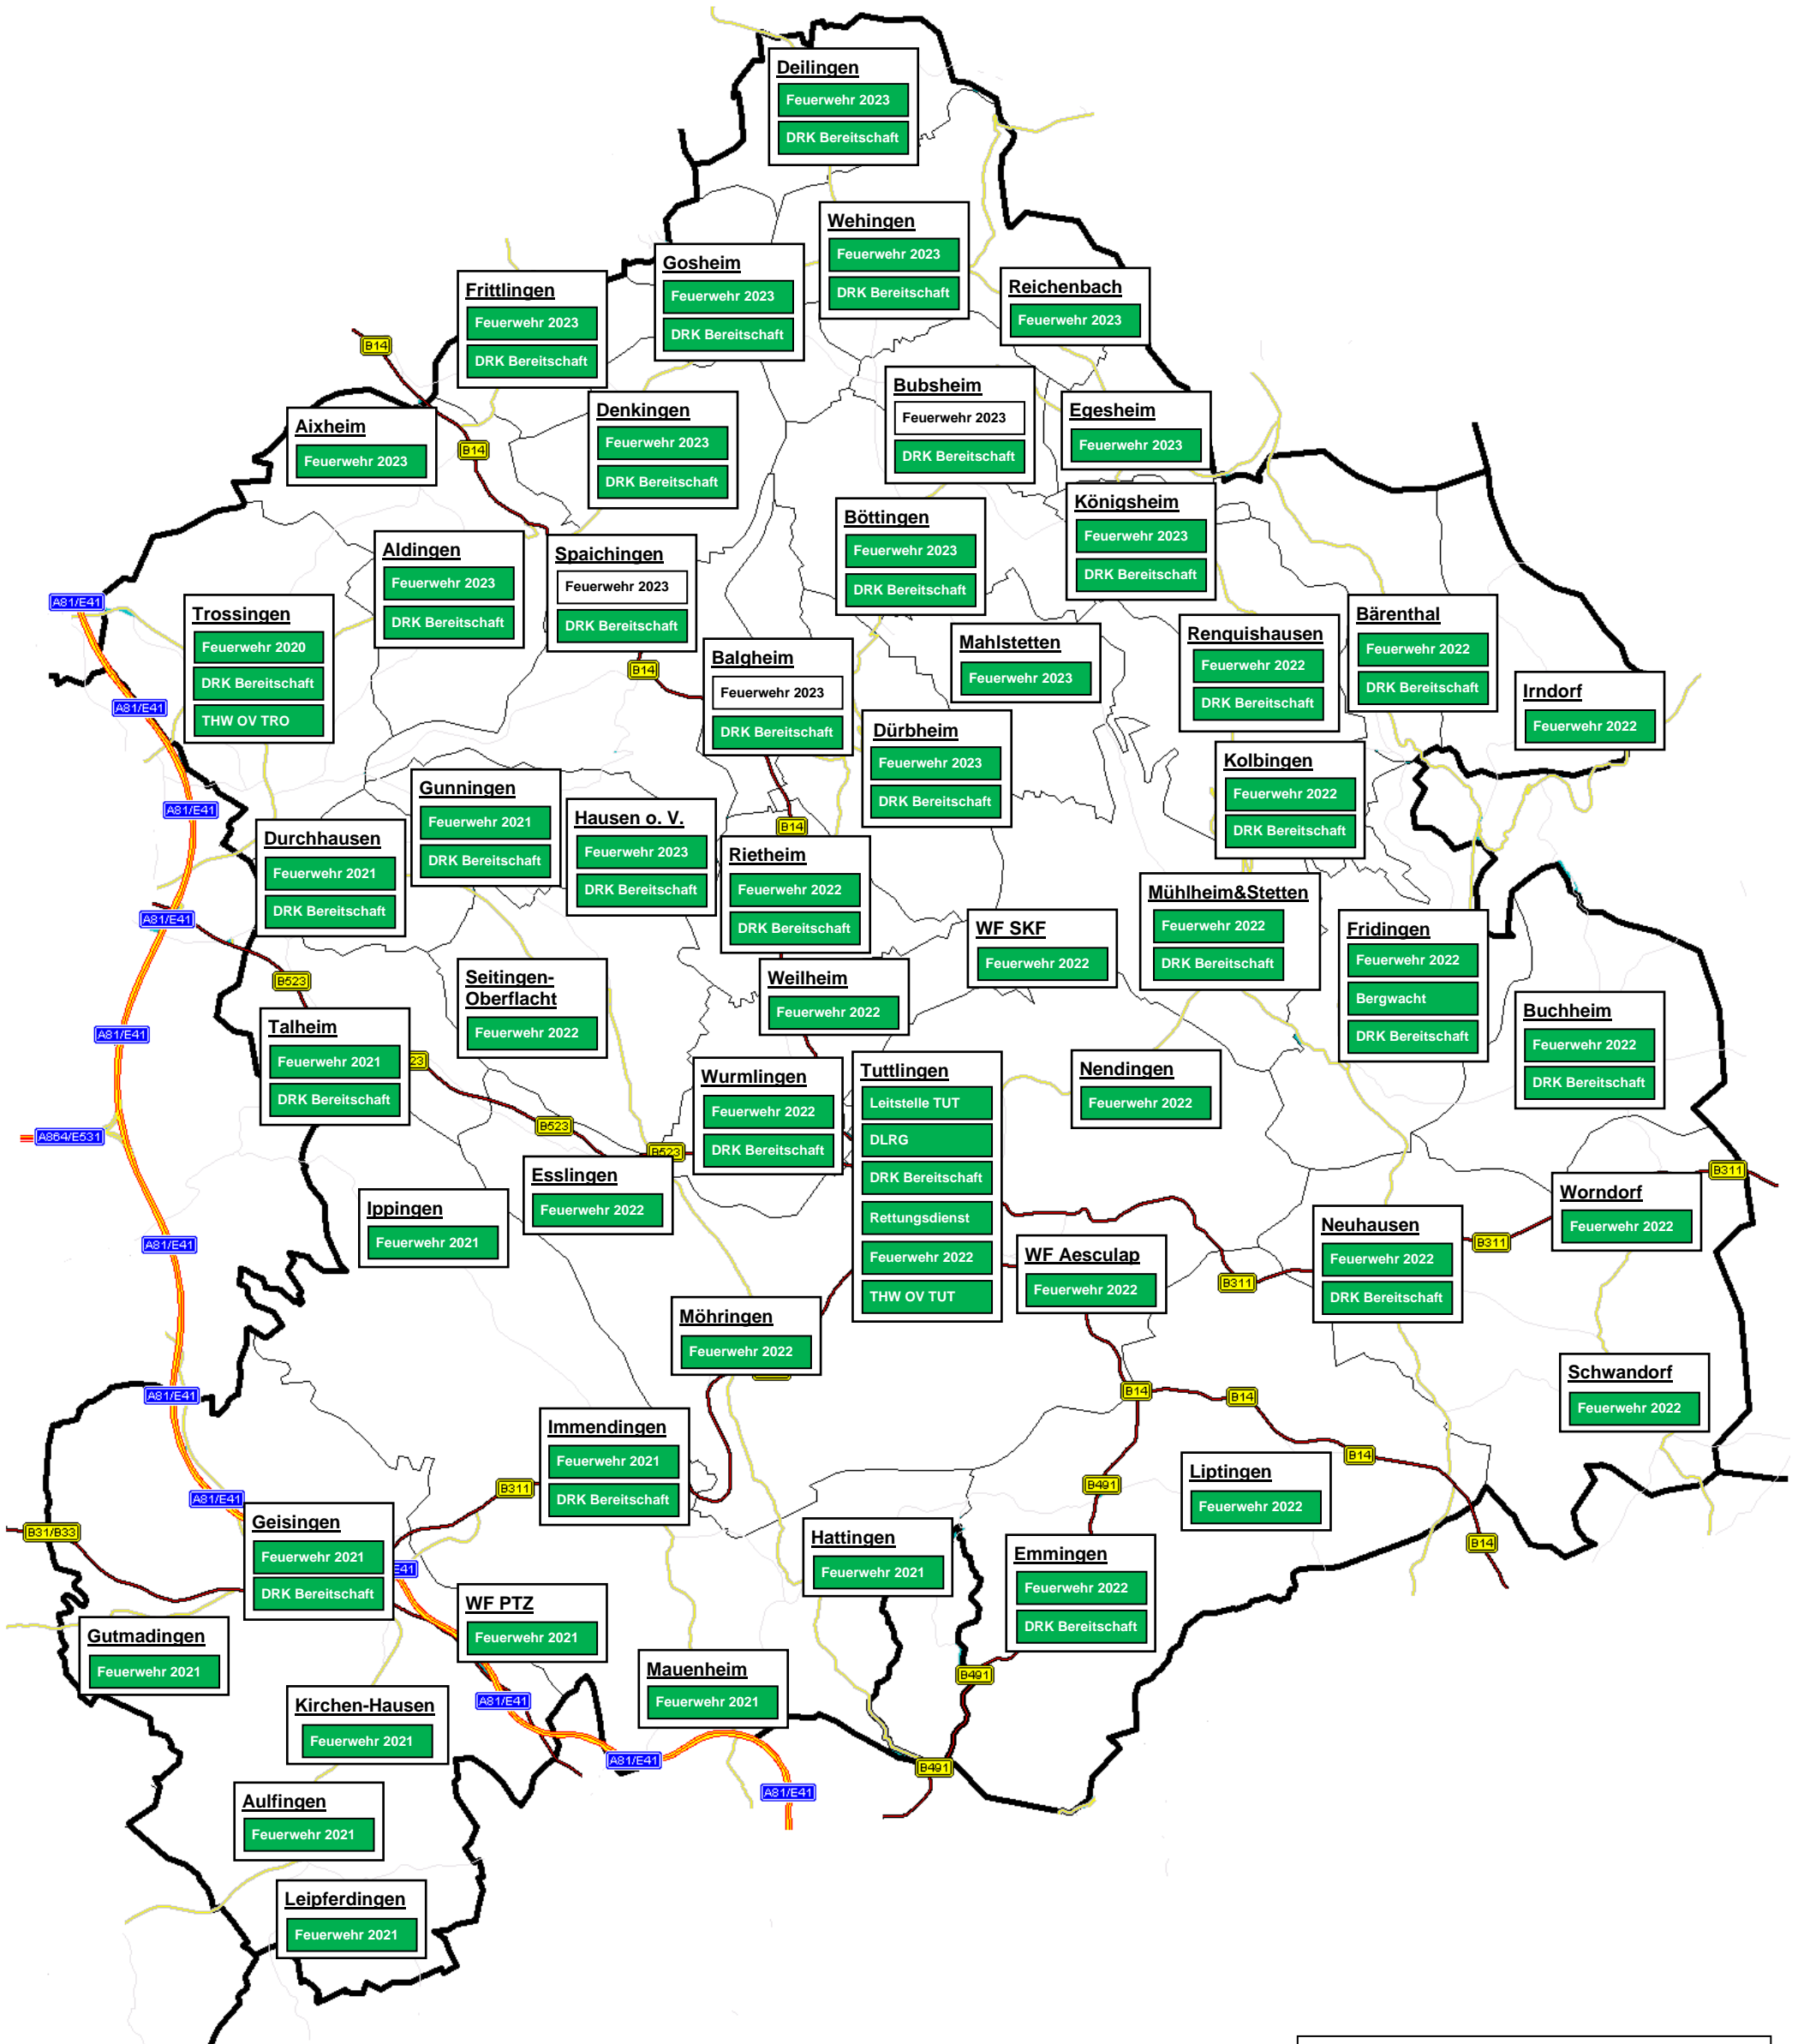

Landkreis Tuttlingen

Migration auf BOS-Digitalfunk

Stand: 26. Februar 2024

Legende
In Vorbereitung für 20XX
Abgeschlossen (Wirkbetrieb)