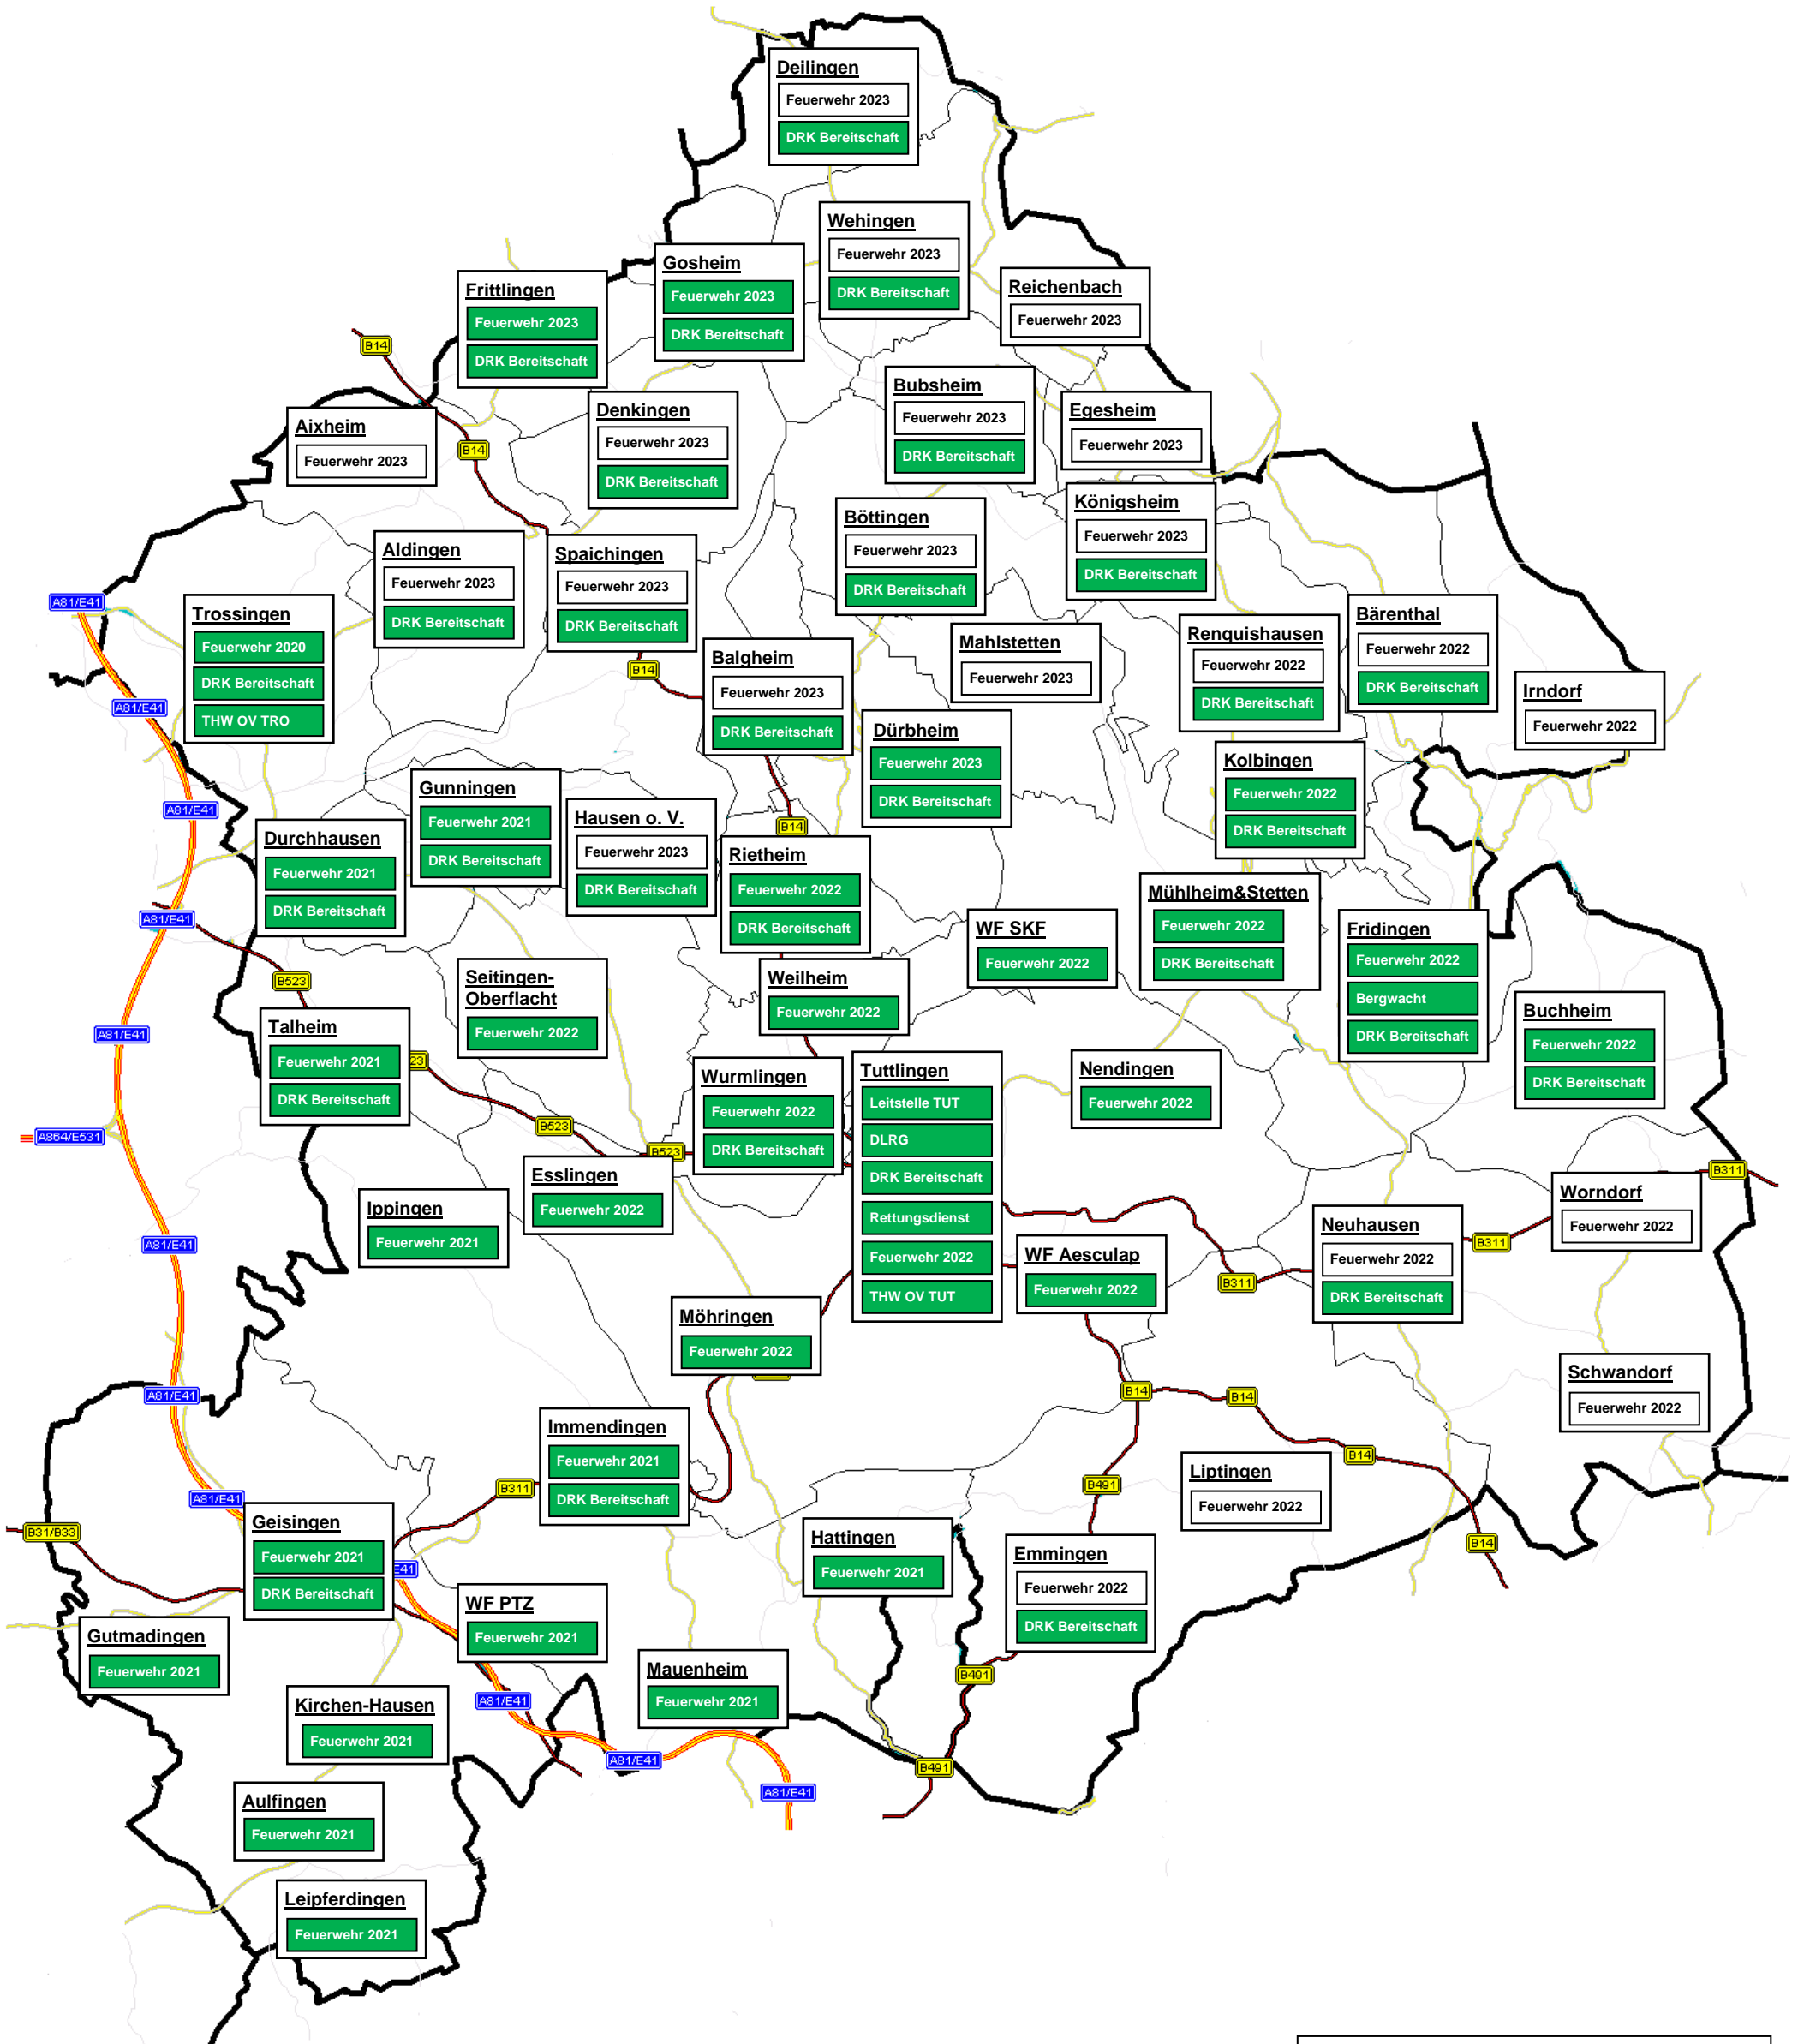

# Landkreis Tuttlingen

## Migration auf BOS-Digitalfunk

Stand: 25. September 2023

**Legende**  
In Vorbereitung für 20XX  
Abgeschlossen (Wirkbetrieb)