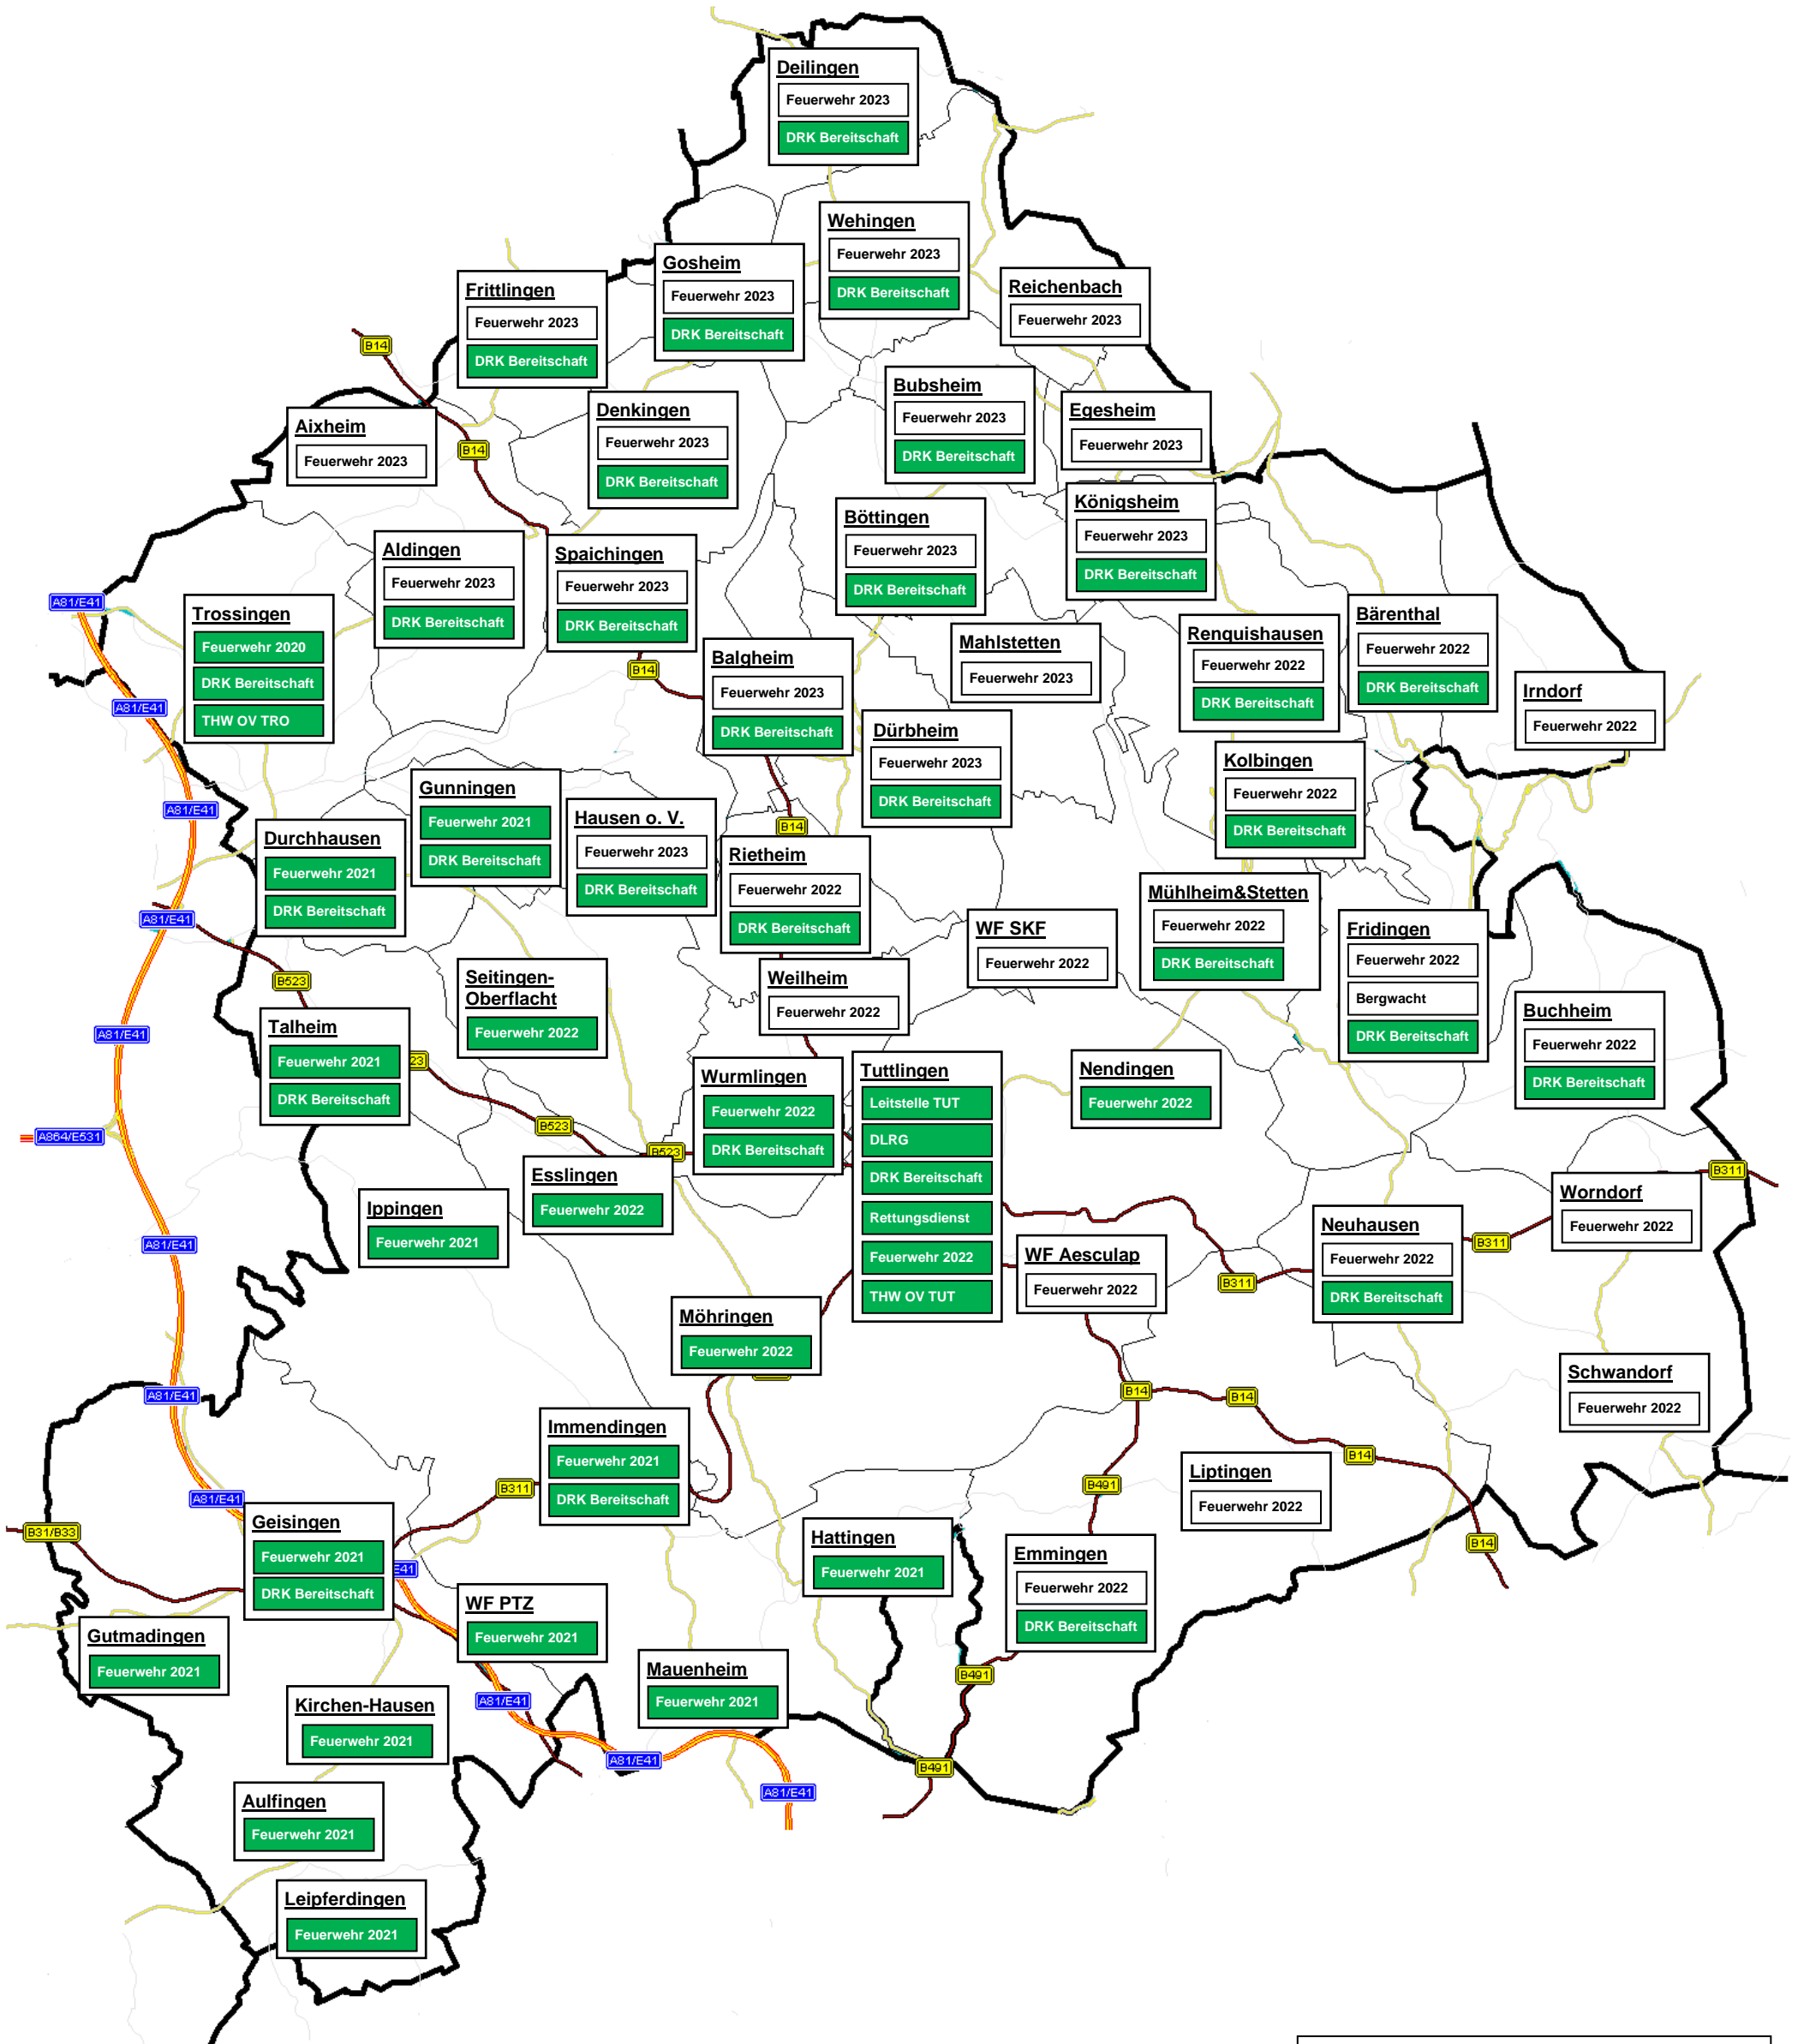

Landkreis Tuttlingen

Migration auf BOS-Digitalfunk

Stand: 15. März 2023

Legende
In Vorbereitung für 20XX
Abgeschlossen (Wirkbetrieb)