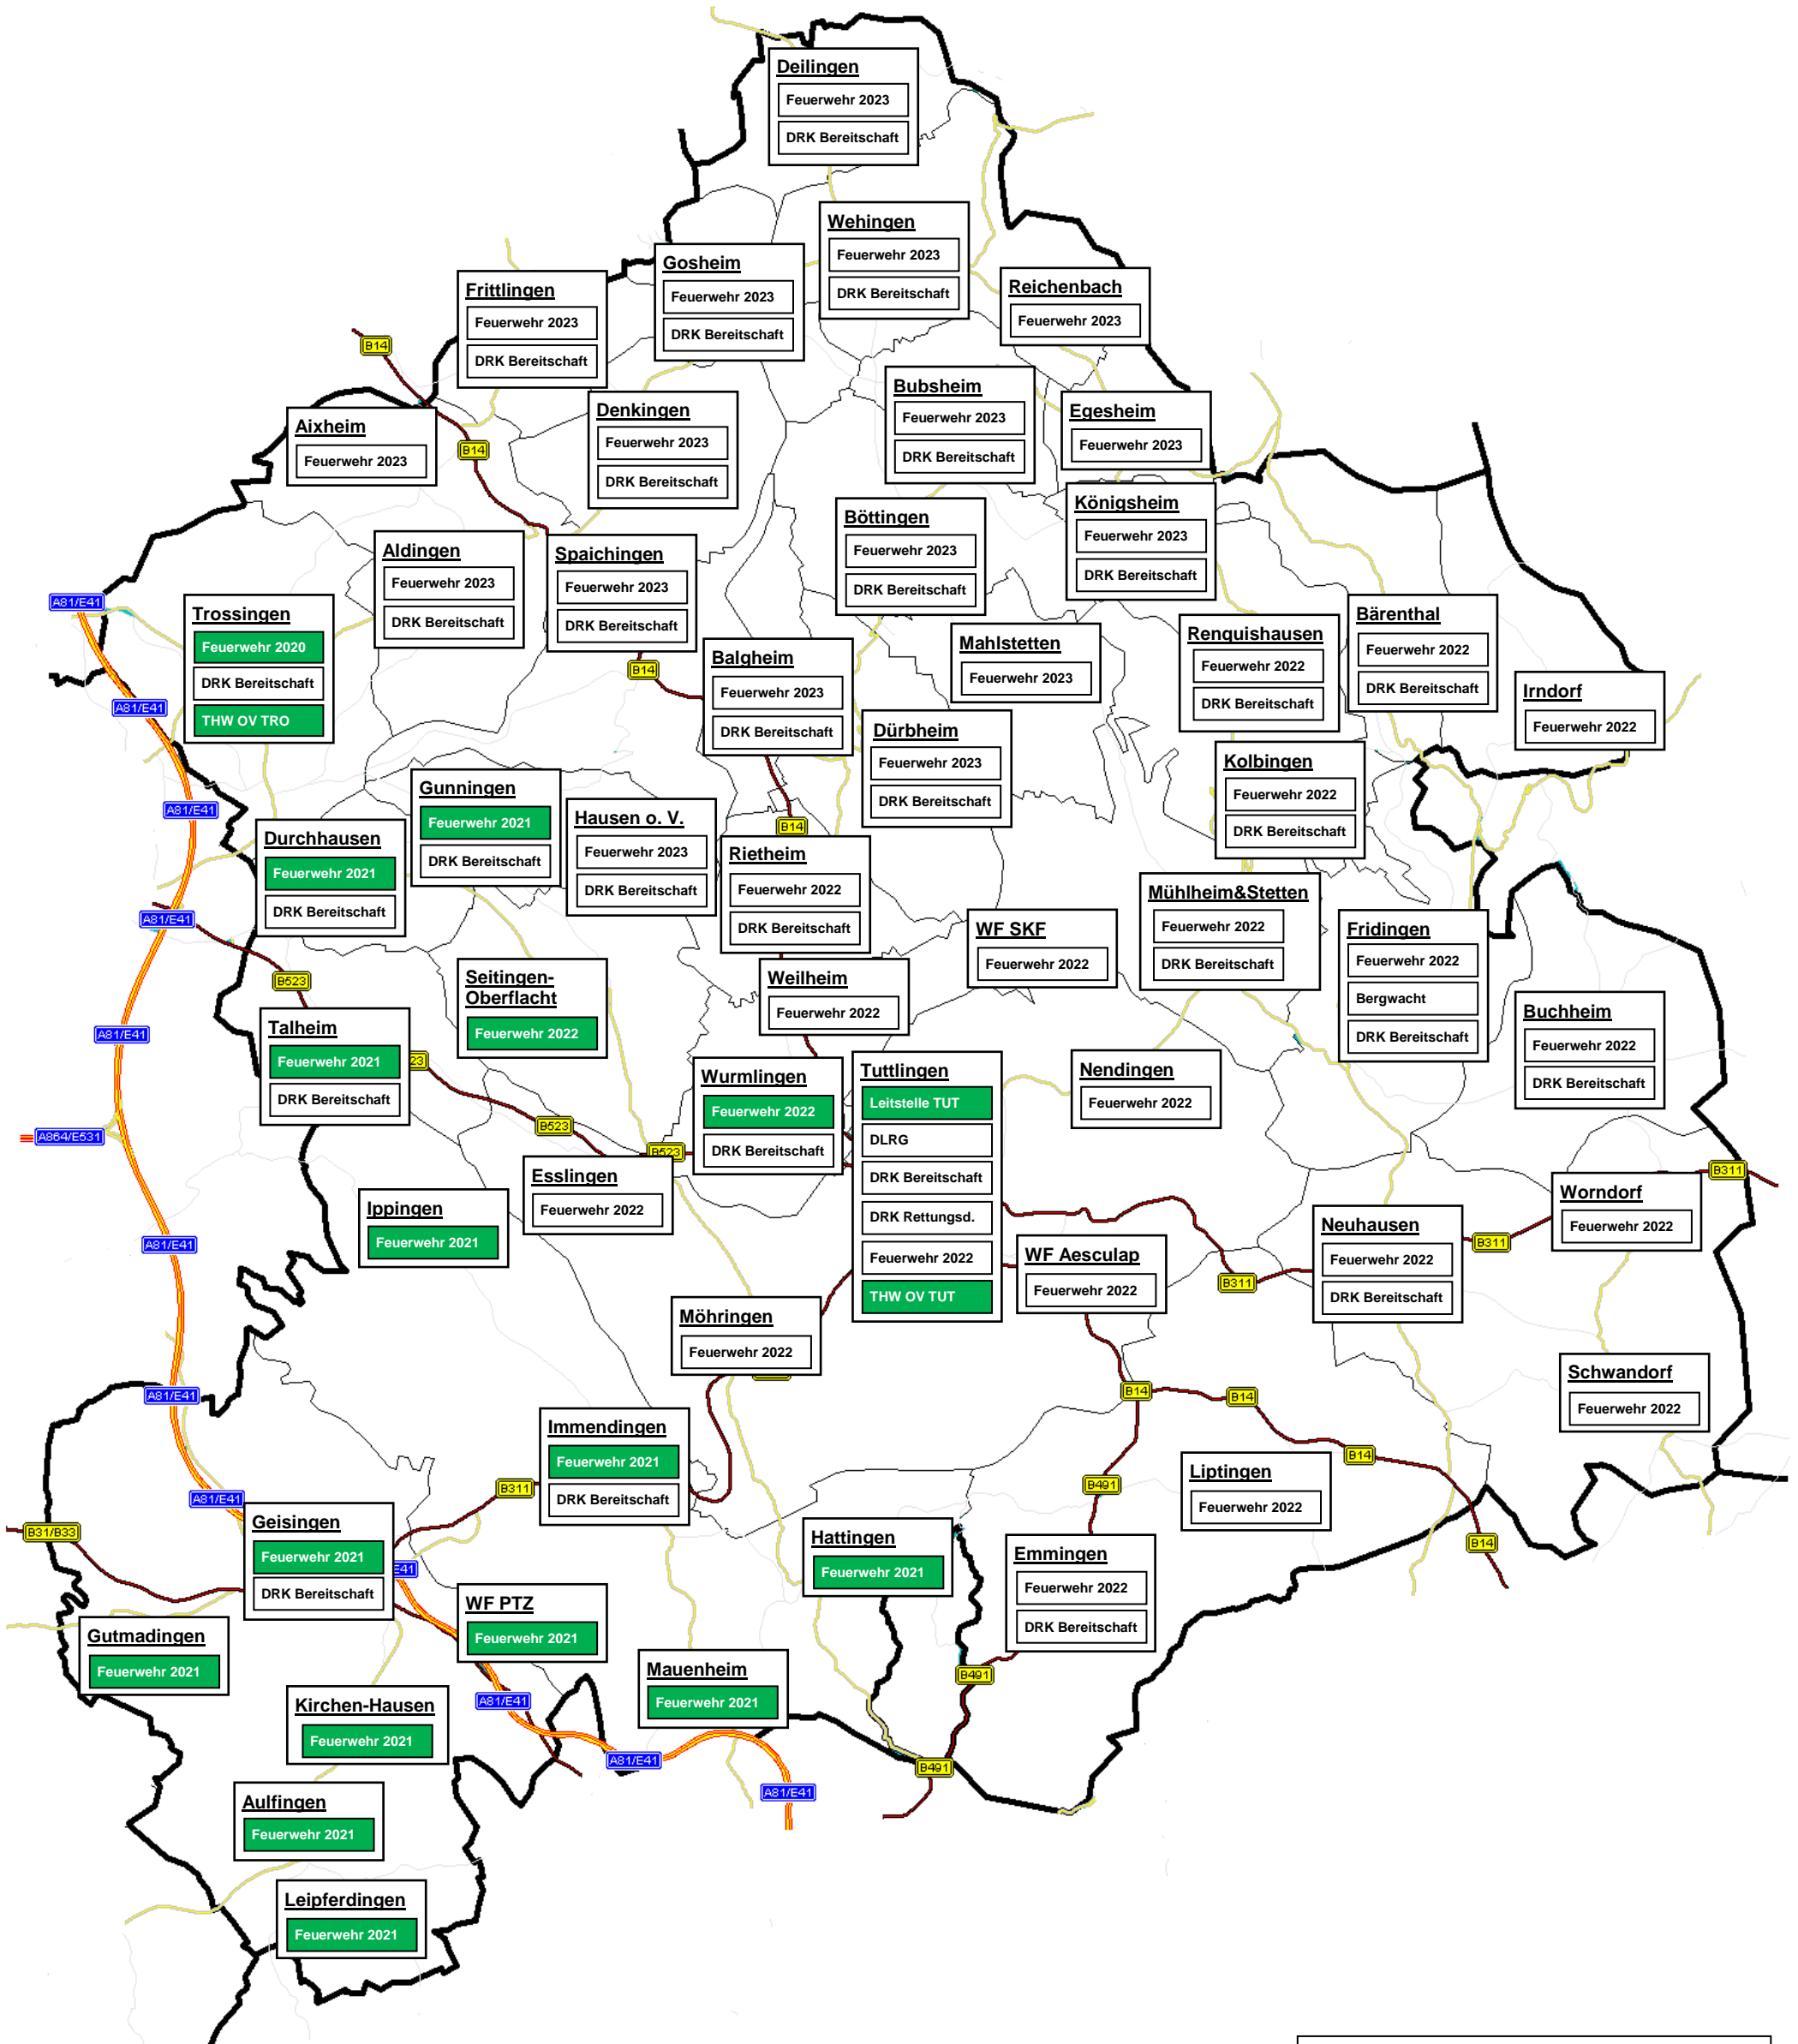

Landkreis Tuttlingen

Migration auf BOS-Digitalfunk

Stand: Mai 2022

Legende
In Vorbereitung für 20XX
Abgeschlossen (Wirkbetrieb)