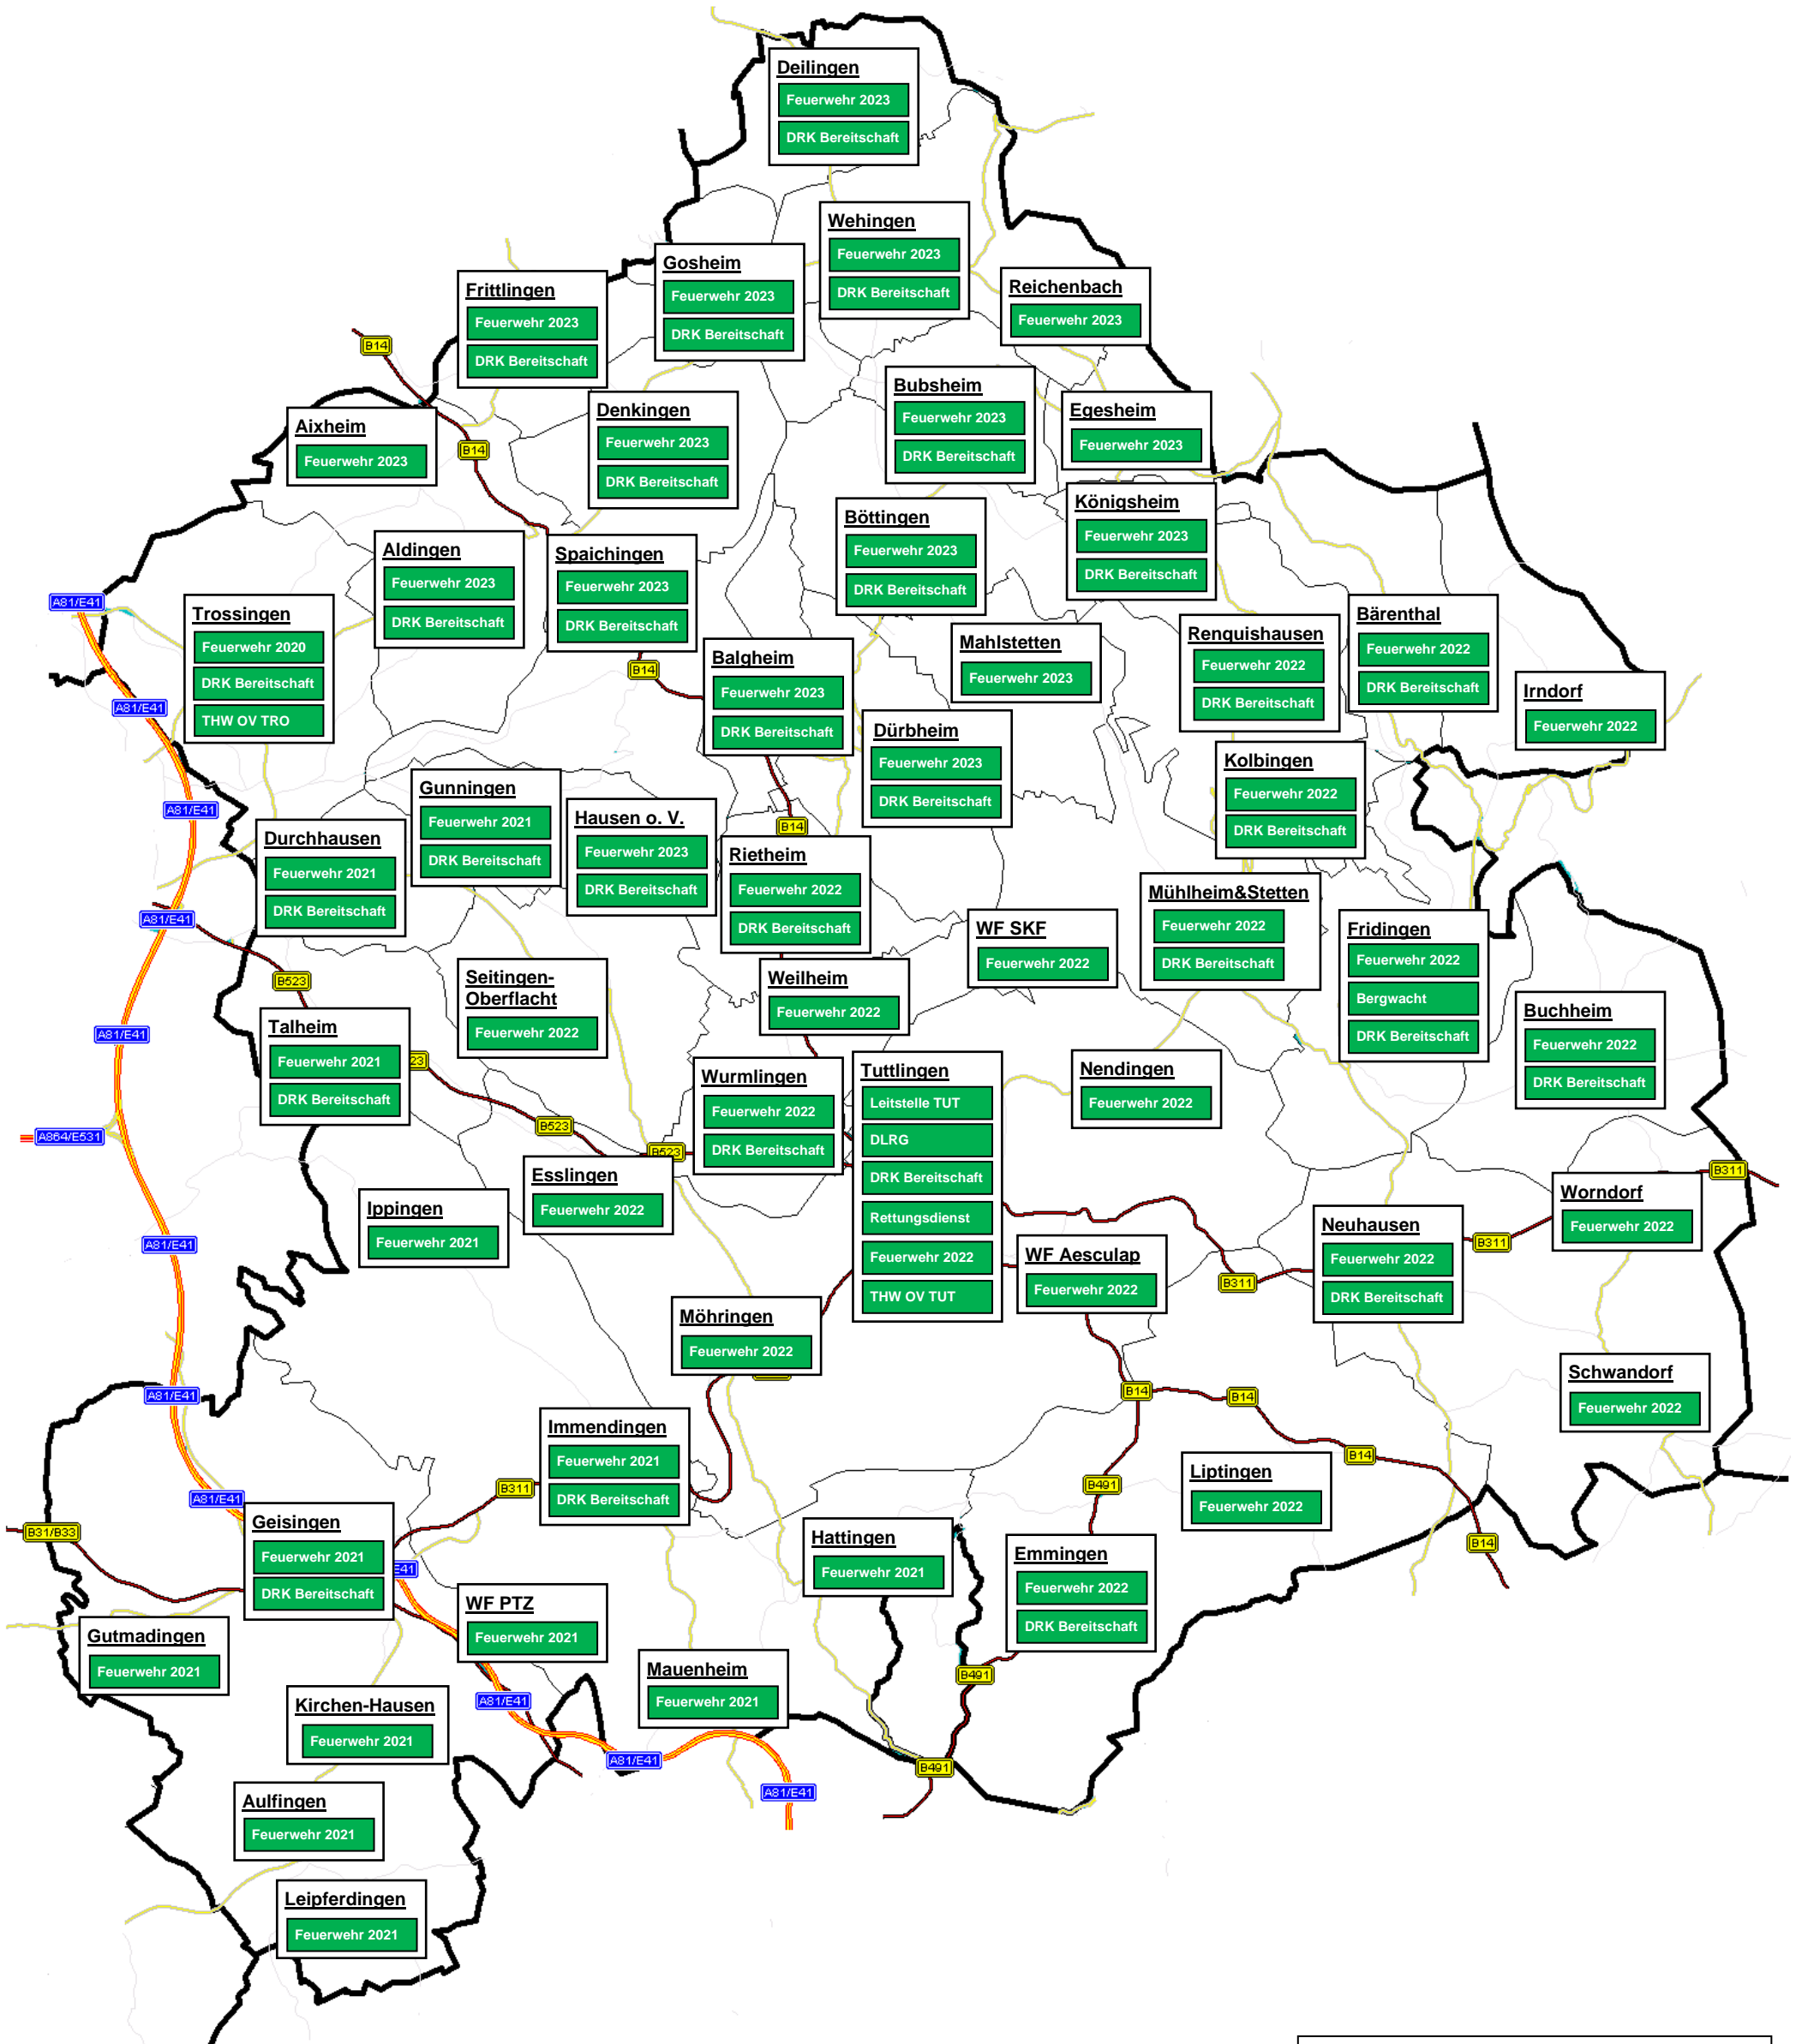

Landkreis Tuttlingen

Migration auf BOS-Digitalfunk

Stand: 15. Juli 2024

Legende
In Vorbereitung für 20XX
Abgeschlossen (Wirkbetrieb)