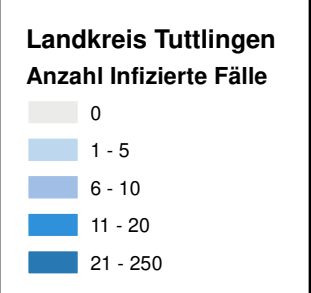

# Landkreis Tuttlingen - Gesamtübersicht Infizierte Fälle - COVID-19

## Stand 27.01.2021 - 12:30 Uhr

**LK TUTTLINGEN GESAMT**  
**Aktuell Infizierte (i): 269**  
**Gesamtfälle: 4294**  
**Anzahl Genesen (g): 3926**  
**Anzahl Tote: 99**  
**Neuinfektionen 7 Tage:**  
**138,6 pro 100.000 Einwohner**