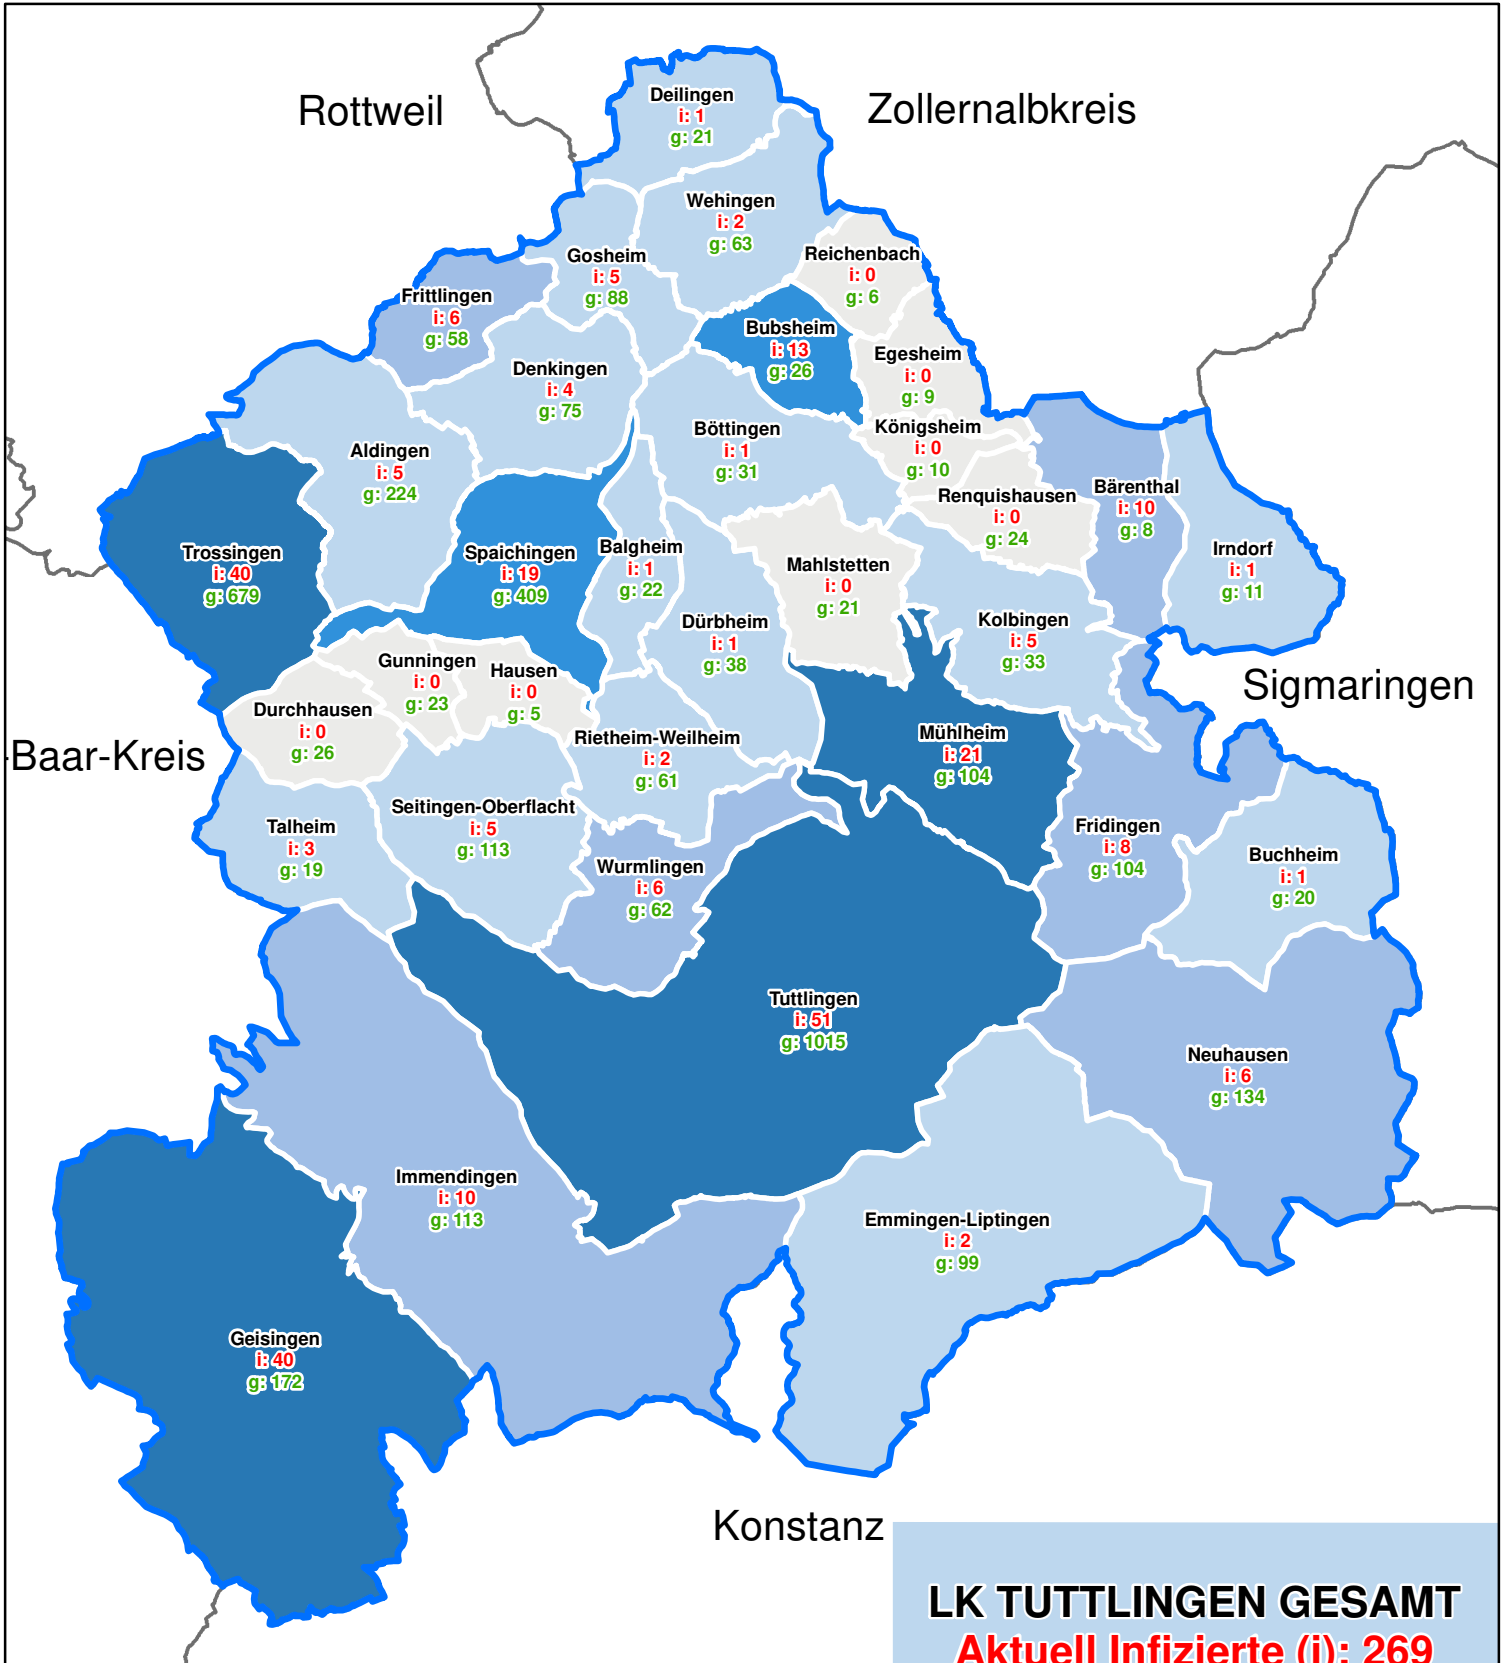

# Landkreis Tuttlingen - Gesamtübersicht Infizierte Fälle - COVID-19

## Stand 27.01.2021 - 12:30 Uhr

**LK TUTTLINGEN GESAMT**  
**Aktuell Infizierte (i): 269**  
**Gesamtfälle: 4294**  
**Anzahl Genesen (g): 3926**  
**Anzahl Tote: 99**  
**Neuinfektionen 7 Tage:**  
**138,6 pro 100.000 Einwohner**

# Landkreis Tuttlingen - 7 Tage Entwicklung - Neuinfektionen pro 100000 EW

— Landkreis Tuttlingen - 7 Tageindex pro 100000 Einwohner

— Land BW - 7 Tageindex pro 100000 Einwohner