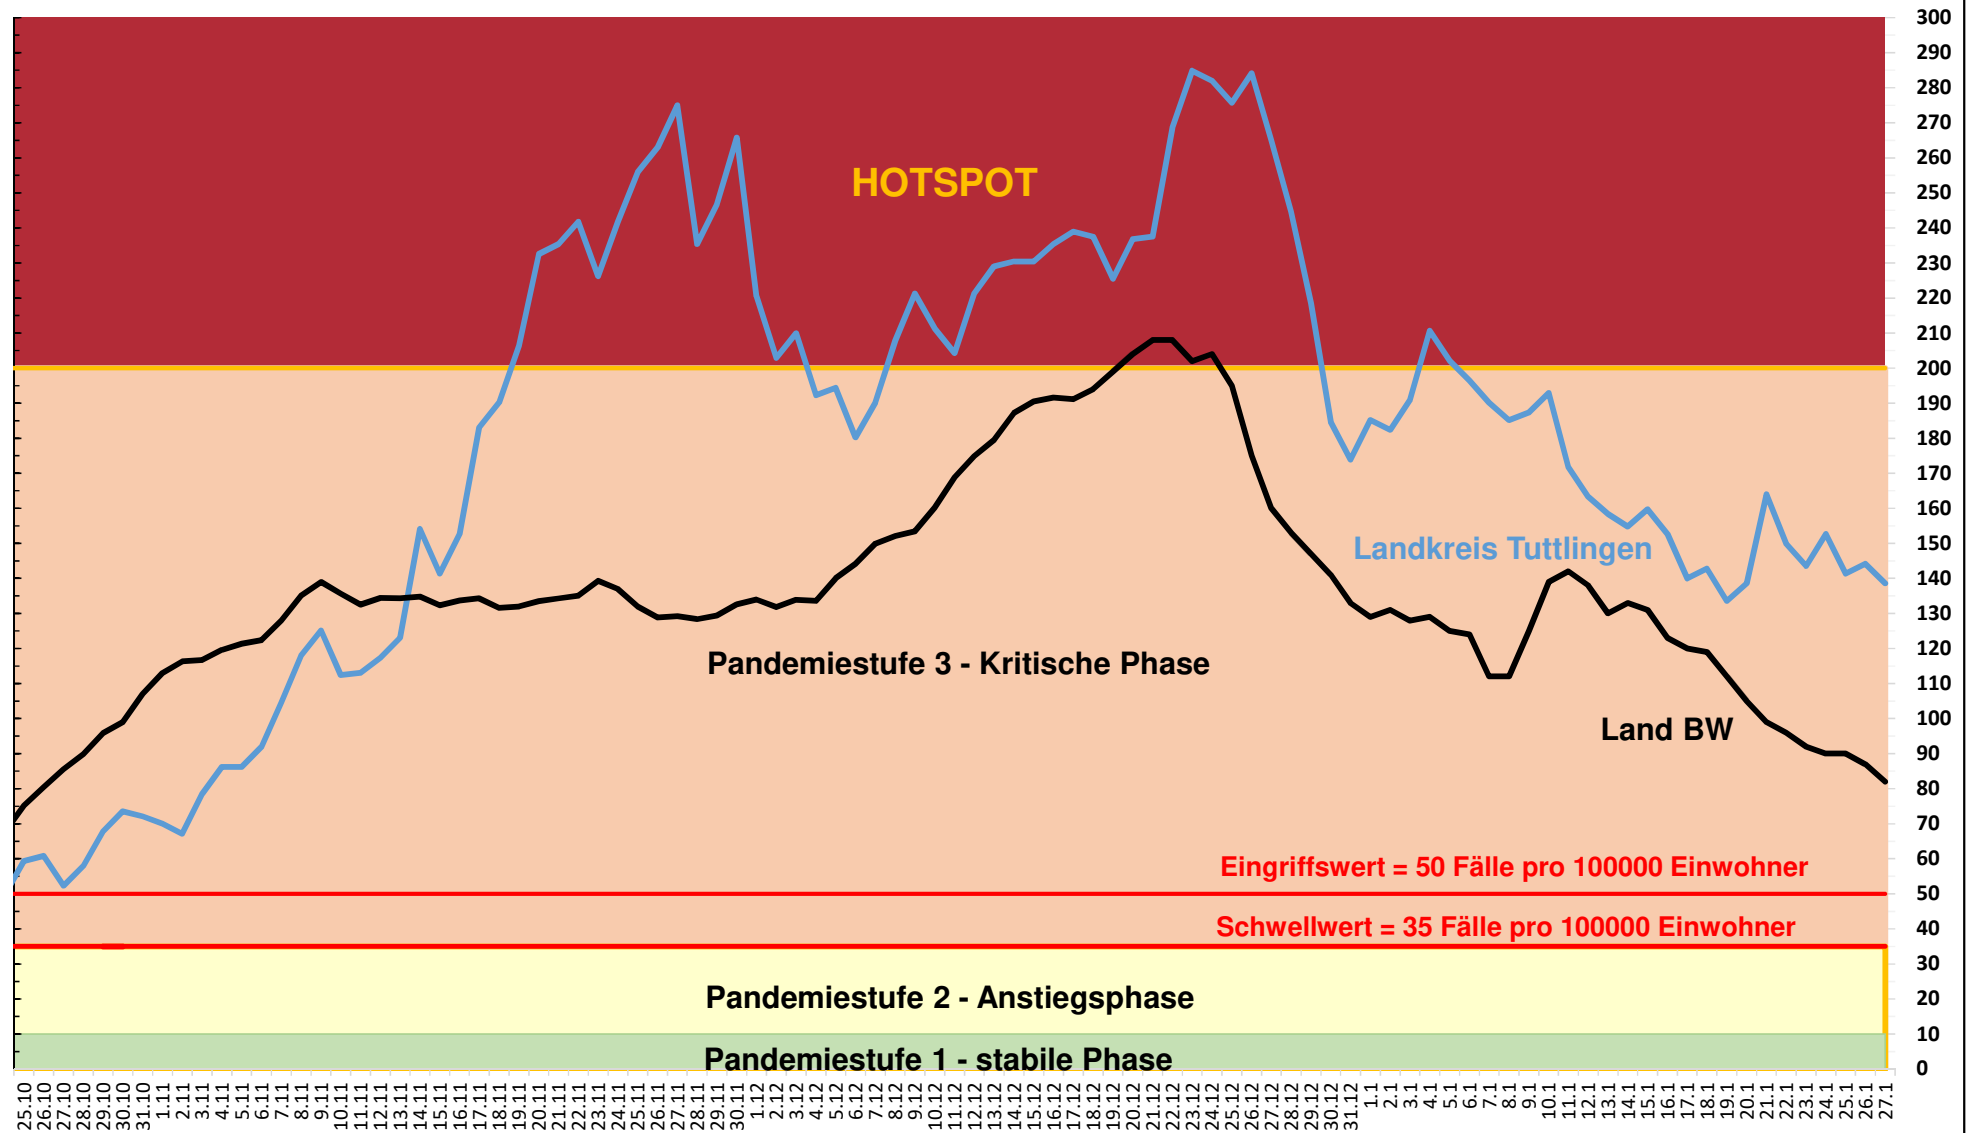

# Landkreis Tuttlingen - Gesamtübersicht Infizierte Fälle - COVID-19

## Stand 27.01.2021 - 12:30 Uhr

**LK TUTTLINGEN GESAMT**  
**Aktuell Infizierte (i): 269**  
**Gesamtfälle: 4294**  
**Anzahl Genesen (g): 3926**  
**Anzahl Tote: 99**  
**Neuinfektionen 7 Tage:**  
**138,6 pro 100.000 Einwohner**

# Landkreis Tuttlingen - 7 Tage Entwicklung - Neuinfektionen pro 100000 EW

— Landkreis Tuttlingen - 7 Tageindex pro 100000 Einwohner

— Land BW - 7 Tageindex pro 100000 Einwohner