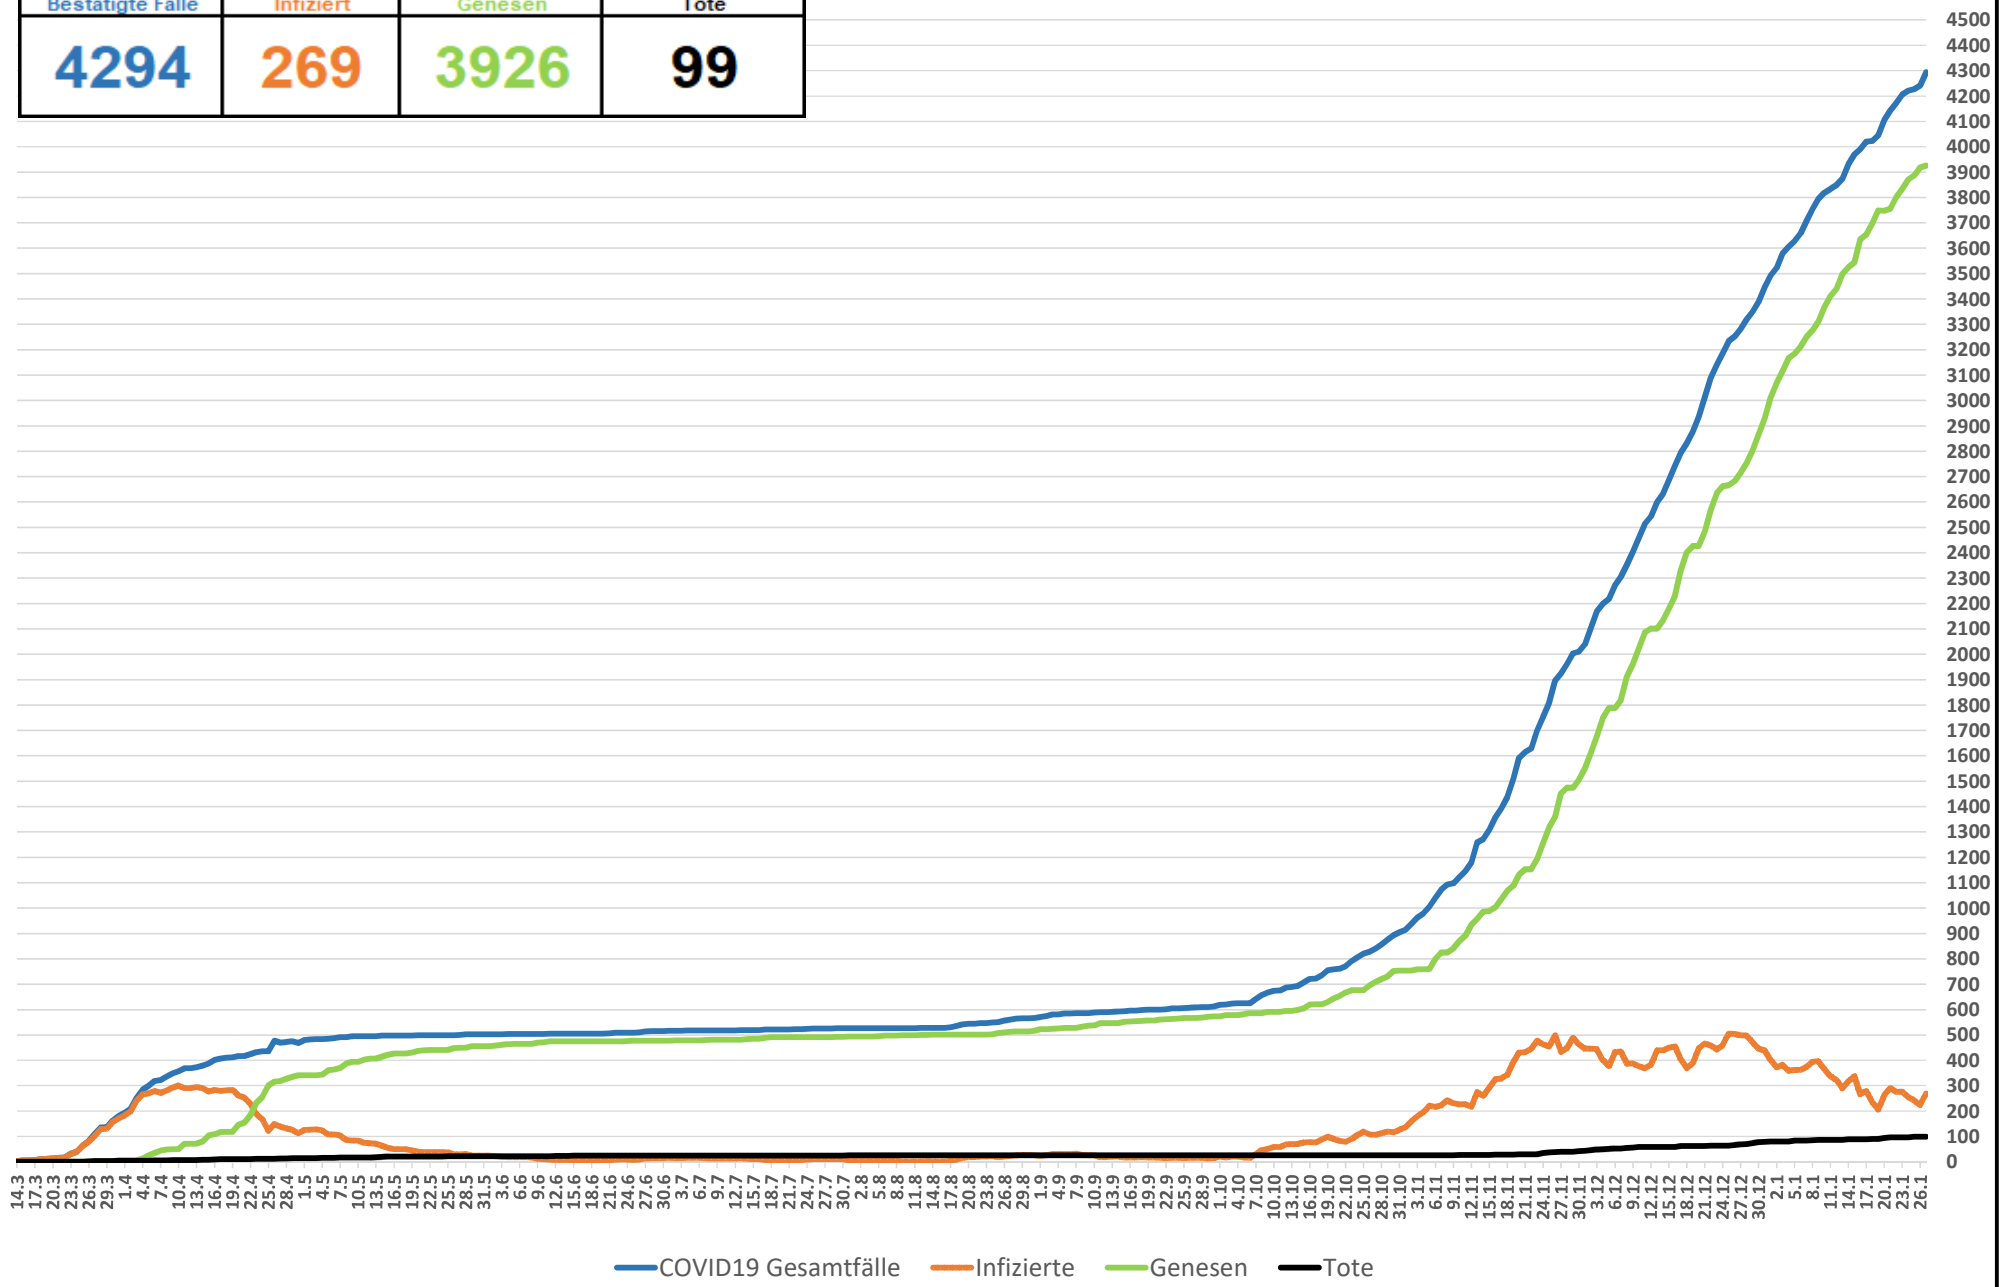

## Stand 27.01.2021 - 12:30 Uhr

**LK TUTTLINGEN GESAMT**  
**Aktuell Infizierte (i): 269**  
**Gesamtfälle: 4294**  
**Anzahl Genesen (g): 3926**  
**Anzahl Tote: 99**  
**Neuinfektionen 7 Tage:**  
**138,6 pro 100.000 Einwohner**

# Landkreis Tuttlingen - 7 Tage Entwicklung - Neuinfektionen pro 100000 EW

— Landkreis Tuttlingen - 7 Tageindex pro 100000 Einwohner

— Land BW - 7 Tageindex pro 100000 Einwohner

# Landkreis Tuttlingen - Statusentwicklung COVID19 - Stand 27.01.2021 - 12:30 Uhr

Bestätigte Fälle	Infiziert	Genesen	Tote
<b>4294</b>	<b>269</b>	<b>3926</b>	<b>99</b>

Landkreis Tuttlingen - Wöchentlicher Zuwachs an COVID19 Infizierten -  
Stand 24.01.2021, 12:30 Uhr (KW von Montag bis Sonntag)