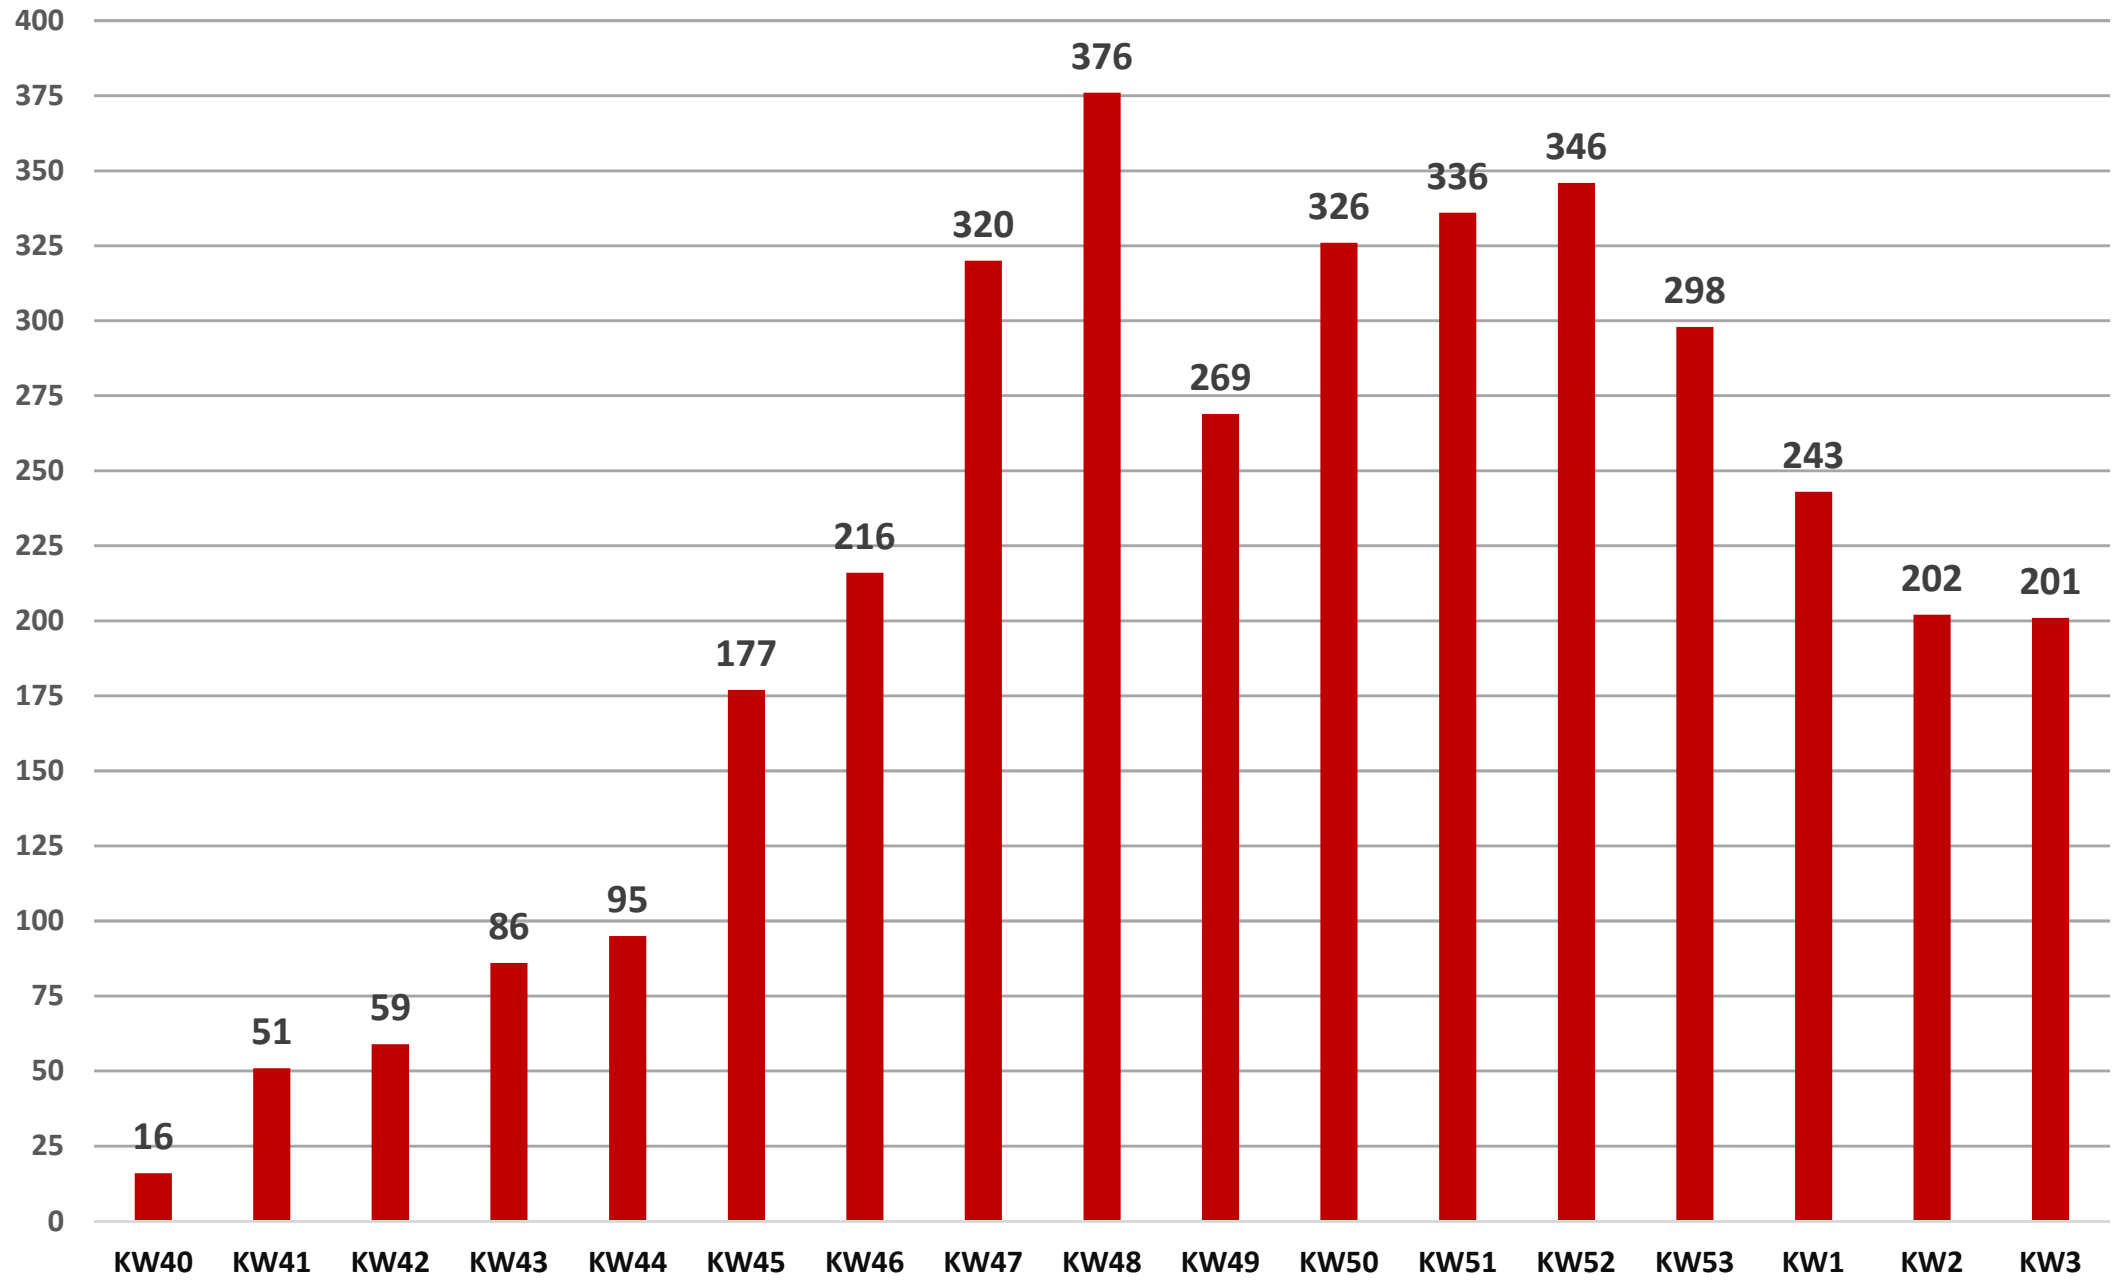

## Stand 27.01.2021 - 12:30 Uhr

**LK TUTTLINGEN GESAMT**  
**Aktuell Infizierte (i): 269**  
**Gesamtfälle: 4294**  
**Anzahl Genesen (g): 3926**  
**Anzahl Tote: 99**  
**Neuinfektionen 7 Tage:**  
**138,6 pro 100.000 Einwohner**

# Landkreis Tuttlingen - 7 Tage Entwicklung - Neuinfektionen pro 100000 EW

— Landkreis Tuttlingen - 7 Tageindex pro 100000 Einwohner

— Land BW - 7 Tageindex pro 100000 Einwohner

# Landkreis Tuttlingen - Statusentwicklung COVID19 - Stand 27.01.2021 - 12:30 Uhr

Bestätigte Fälle	Infiziert	Genesen	Tote
<b>4294</b>	<b>269</b>	<b>3926</b>	<b>99</b>

Landkreis Tuttlingen - Wöchentlicher Zuwachs an COVID19 Infizierten -  
Stand 24.01.2021, 12:30 Uhr (KW von Montag bis Sonntag)