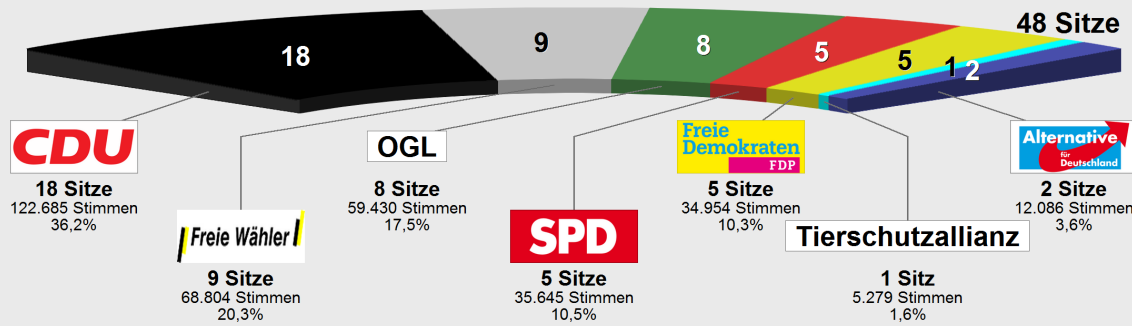

### Kreistag 2019 TUT Wahlergebnis gesamt Sitzverteilung

### Kreistag 2014 TUT Wahlergebnis Gesamt

### Sitzverteilung Kreistag 2019

	Anteil	Sitze
CDU	36,2%	18
Freie Wähler	20,3%	9
Offene Grüne Liste	17,5%	8
SPD	10,5%	5
Freie Demokratische Partei	10,3%	5
Tierschutzallianz	1,6%	1
Alternative für Deutschland	3,6%	2