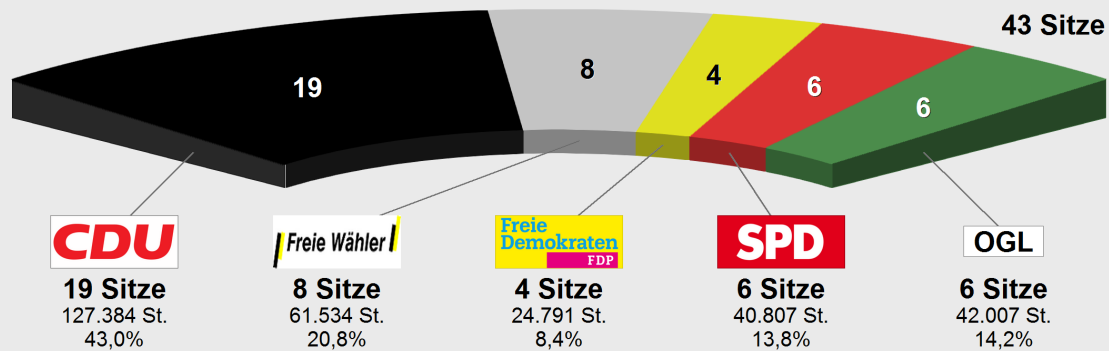

### Kreistag 2019 TUT Wahlergebnis gesamt Sitzverteilung

### Kreistag 2014 TUT Wahlergebnis Gesamt

### Sitzverteilung Kreistag 2019

	Anteil	Sitze
CDU	36,2%	18
Freie Wähler	20,3%	9
Offene Grüne Liste	17,5%	8
SPD	10,5%	5
Freie Demokratische Partei	10,3%	5
Tierschutzallianz	1,6%	1
Alternative für Deutschland	3,6%	2